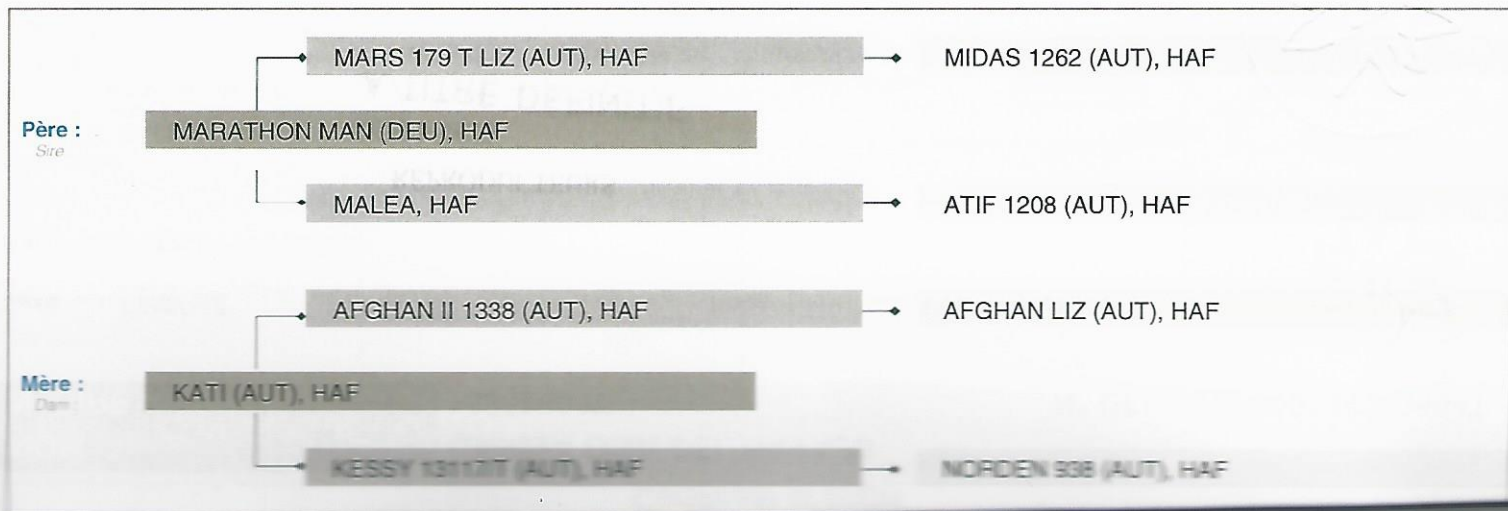

Père génétique - Genetic Sire : LASCO MAN

Né le - born on : 24/05/1999

Robe - colour : ALEZAN CRINS LAVES

Race - breed : PONEY HAFLINGER

Stud-book :

SB FR. HAFLINGER LIVRE REPRODUCTEURS
SB FR. HAFLINGER LIVRE NAISSANCES

Volume : 9

Volume : 9

Pedigree

Mère génétique - Genetic Dam : RHEANE OMA DEL NAVAJO

Née le - born on : 06/03/2005

Robe - colour : ALEZAN CRINS LAVES

Race - breed : PONEY HAFLINGER

Stud-book :