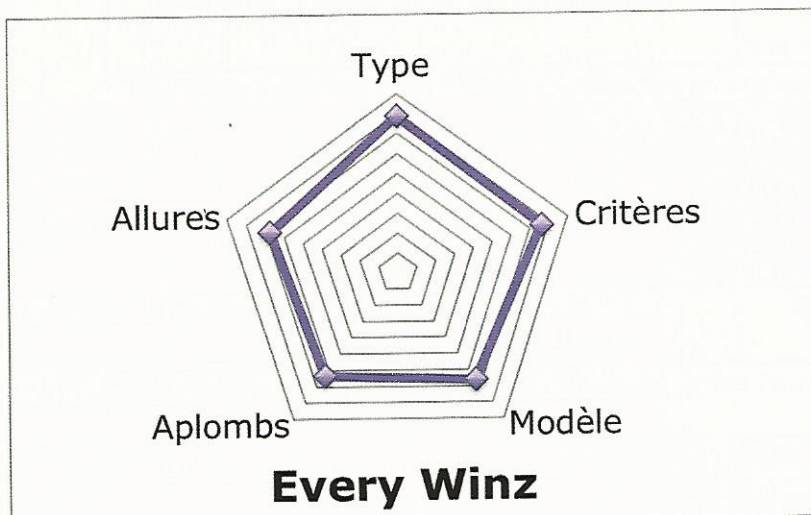

Every Winz:

Né: le 19 avril 2014
Taille: 148 cm
Tour de canon: 19 cm

Propriétaire et naisseur: Hervé Rouyat

Confirmation:
Poulain dans le type avec de la présence, bonne ligne de dessus, harmonieuse, robe homogène. Son modèle est correct. Ses allures se révèlent en liberté, surtout au trot.

Sa généalogie est bonne, il est issu de l'étalon Uilhou Winz, en tête de notre index et d'une jument Conseillée, confirmée à 36 points, Ulaï Ca, plusieurs fois primée au niveau National.

Note de confirmation: **35 points**

Au travail:
Cheval bien mis sous la selle pour son jeune âge. Bonne attitude, souple et léger. Ses allures sont correctes.
Un parcours sans faute note aux tests de comportement, tout en sérénité.

Note au travail:
15.66/20 sous la selle
62/65 aux tests de comportement type loisir

ADMIS A REPRODUIRE EN RACE PURE.

		Winzer F
	Uilhou Winz	
		Penn Ar Bed Erika
Every Winz		
		Narcis F Di Vorno
	Ulaï Ca	
		Colomba